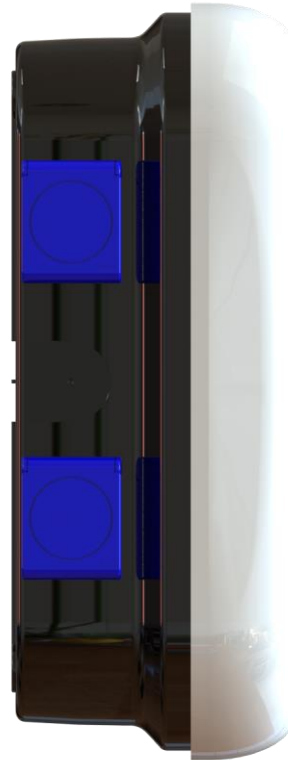

Wallbox di Ricarica e-Bike di tipo O.C.P.P.

Autenticazione tramite WEB APP o RFID

Accesso in modalità Local con RFID

SMARTEC SRL

Cloud solutions and collaborative hardware for smartcities
Via Caduti Sul Don 33, 12020 – Villar San Costanzo (CN) ITALY – www.smartecsr.com